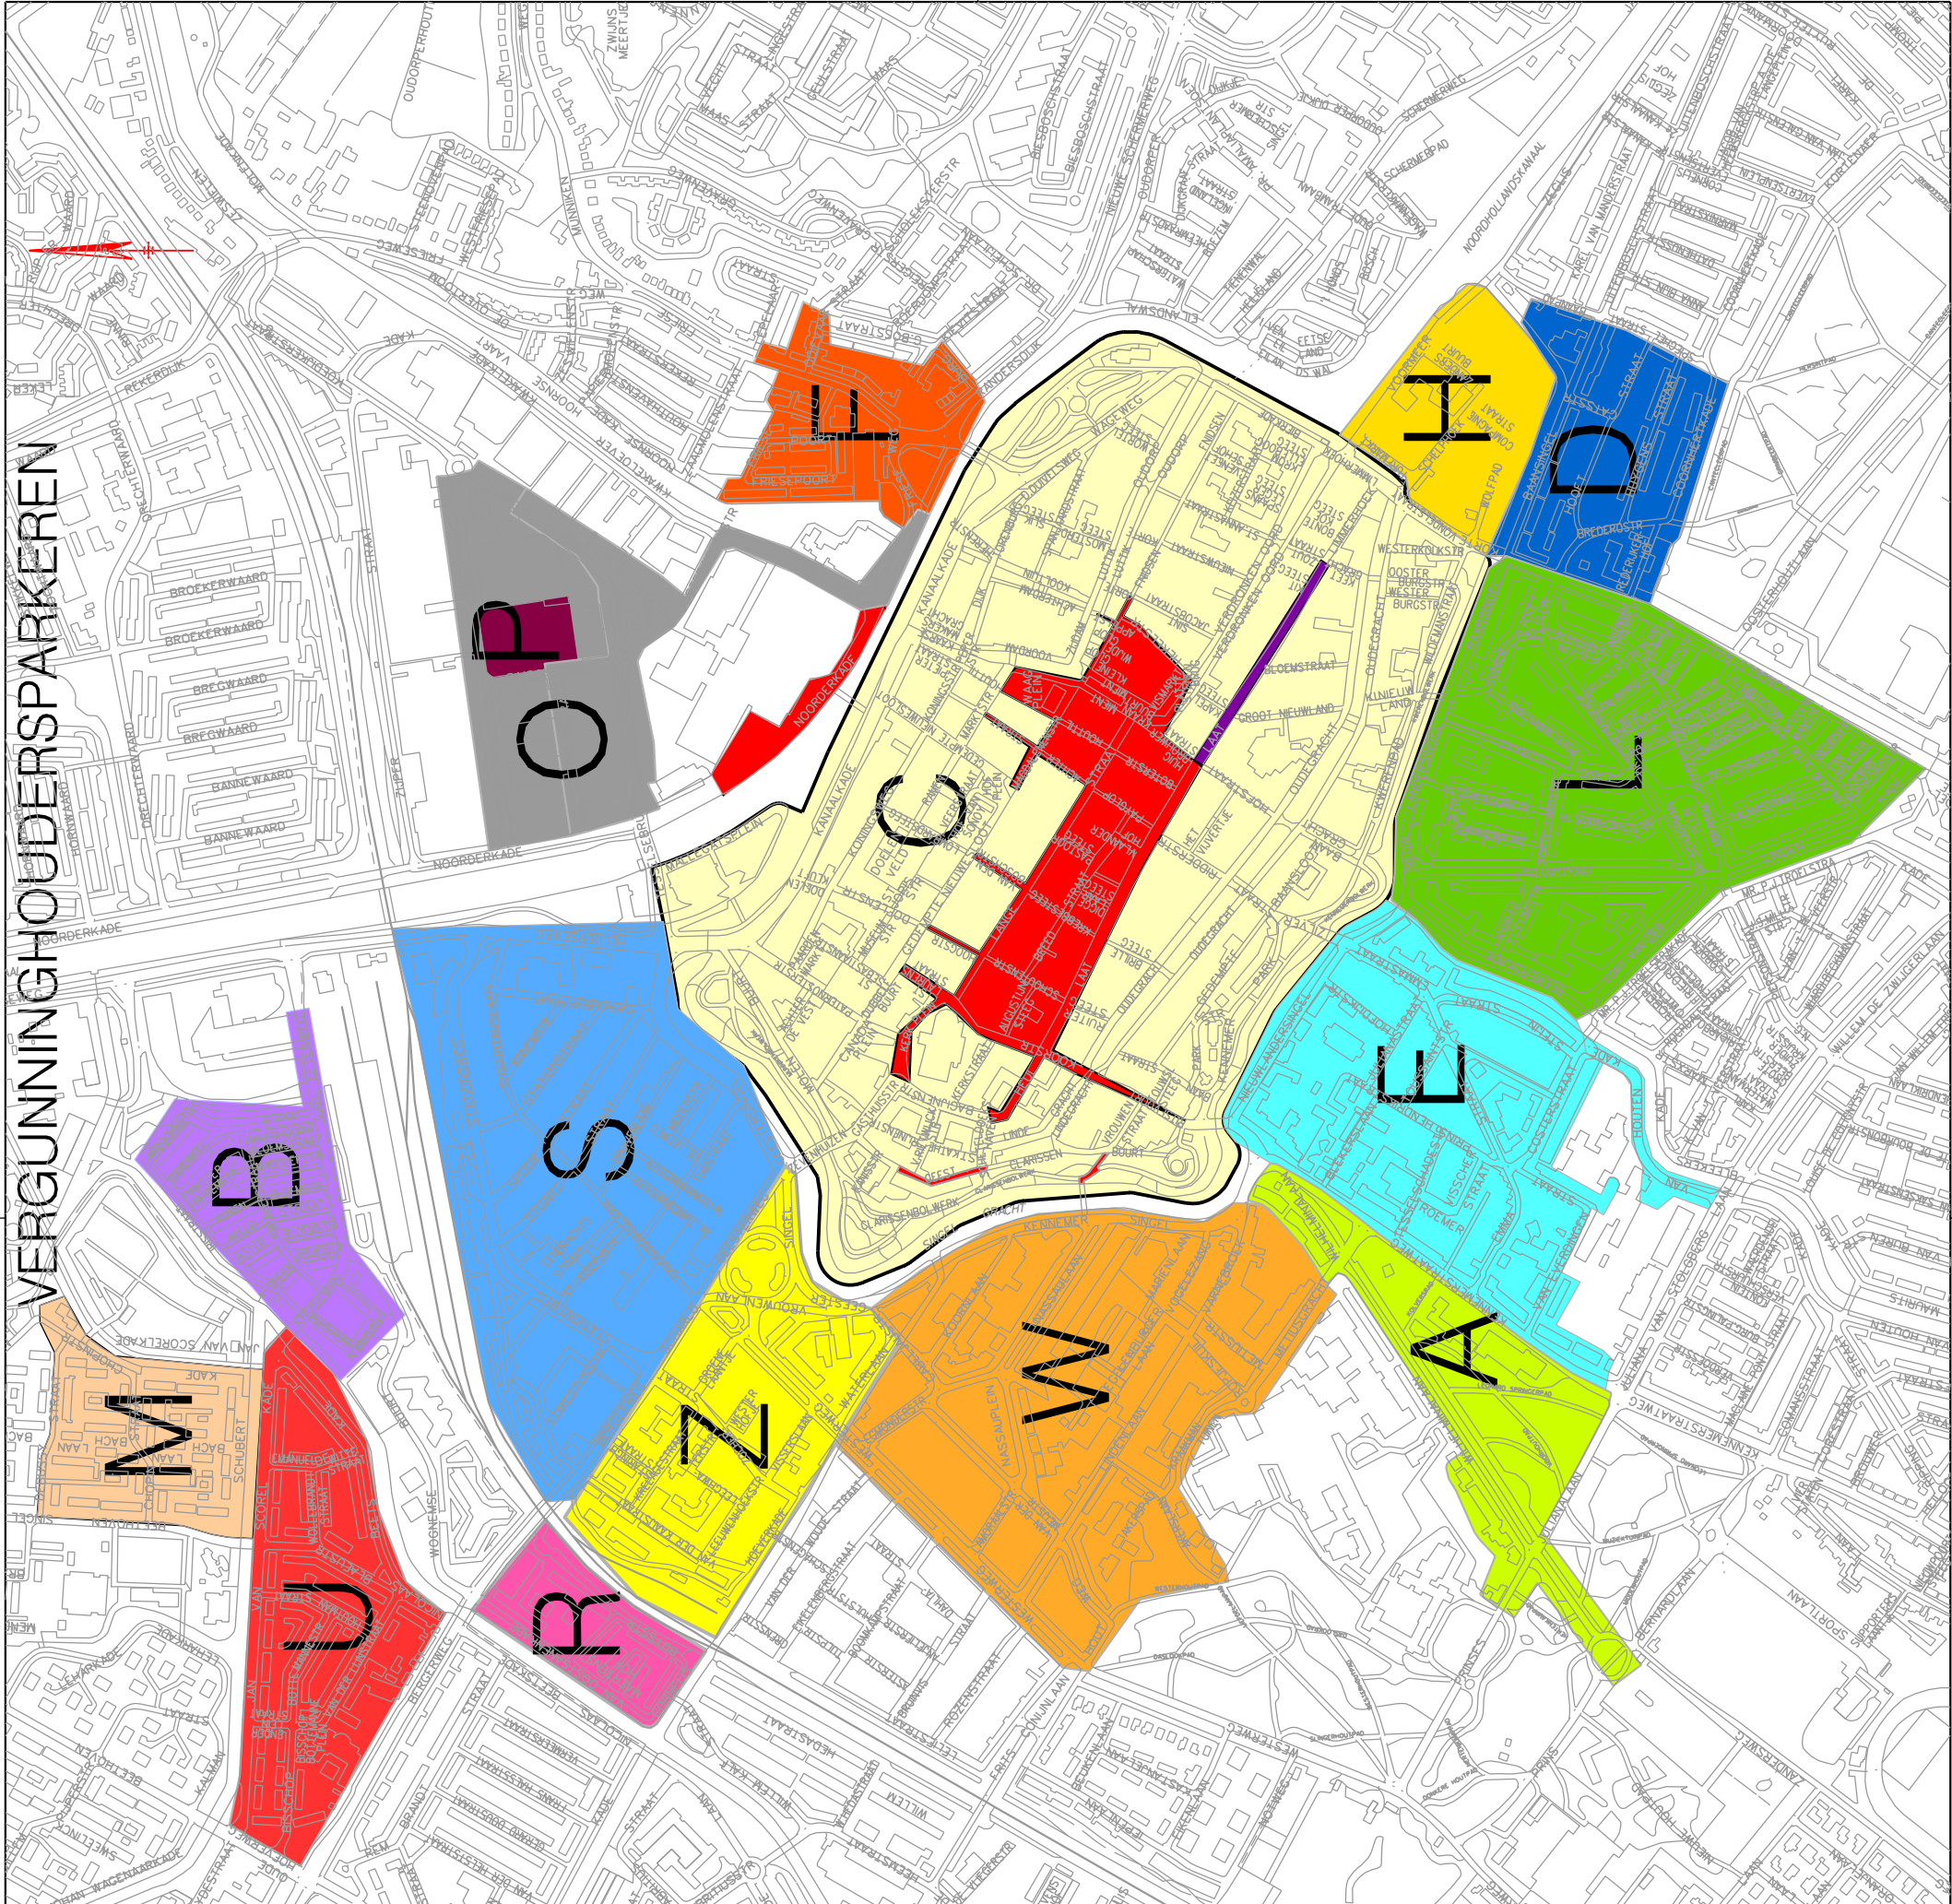

VERGUNNINGHOUDERSPARKEREN

A ALKMAARDERHOUT

B BERGERHOF

C CENTRUM

D OVERDIE

E EMMAKWARTIER

F FRIESEPOORT

H SCHELPHOEK

L LYCEUM- /STAATSLIEDENBUURT

M LANDSTRATENKWARTIER

O BERGERMEER

P OVERSTAD

R CORN. BUIJSSTRAATMAERTENSHOF

S PARCADE

U SPOORBUURT

W BLAEUSTRAAKWARTIER

Z WESTERHOUTKWARTIER

ZOCHERBUURT

bewoners mogen niet parkeren op de met deze kleur aangegeven weggedeelte (Laat) ma-za van 10.00 - 18.00 uur

autovrij/voetgangersgebied m.u.v. bevoorradingsstijden

kaart behorende bij art. 2 van de parkeerverordening 2012, vastgesteld bij raadsbesluit van 1 december 2011