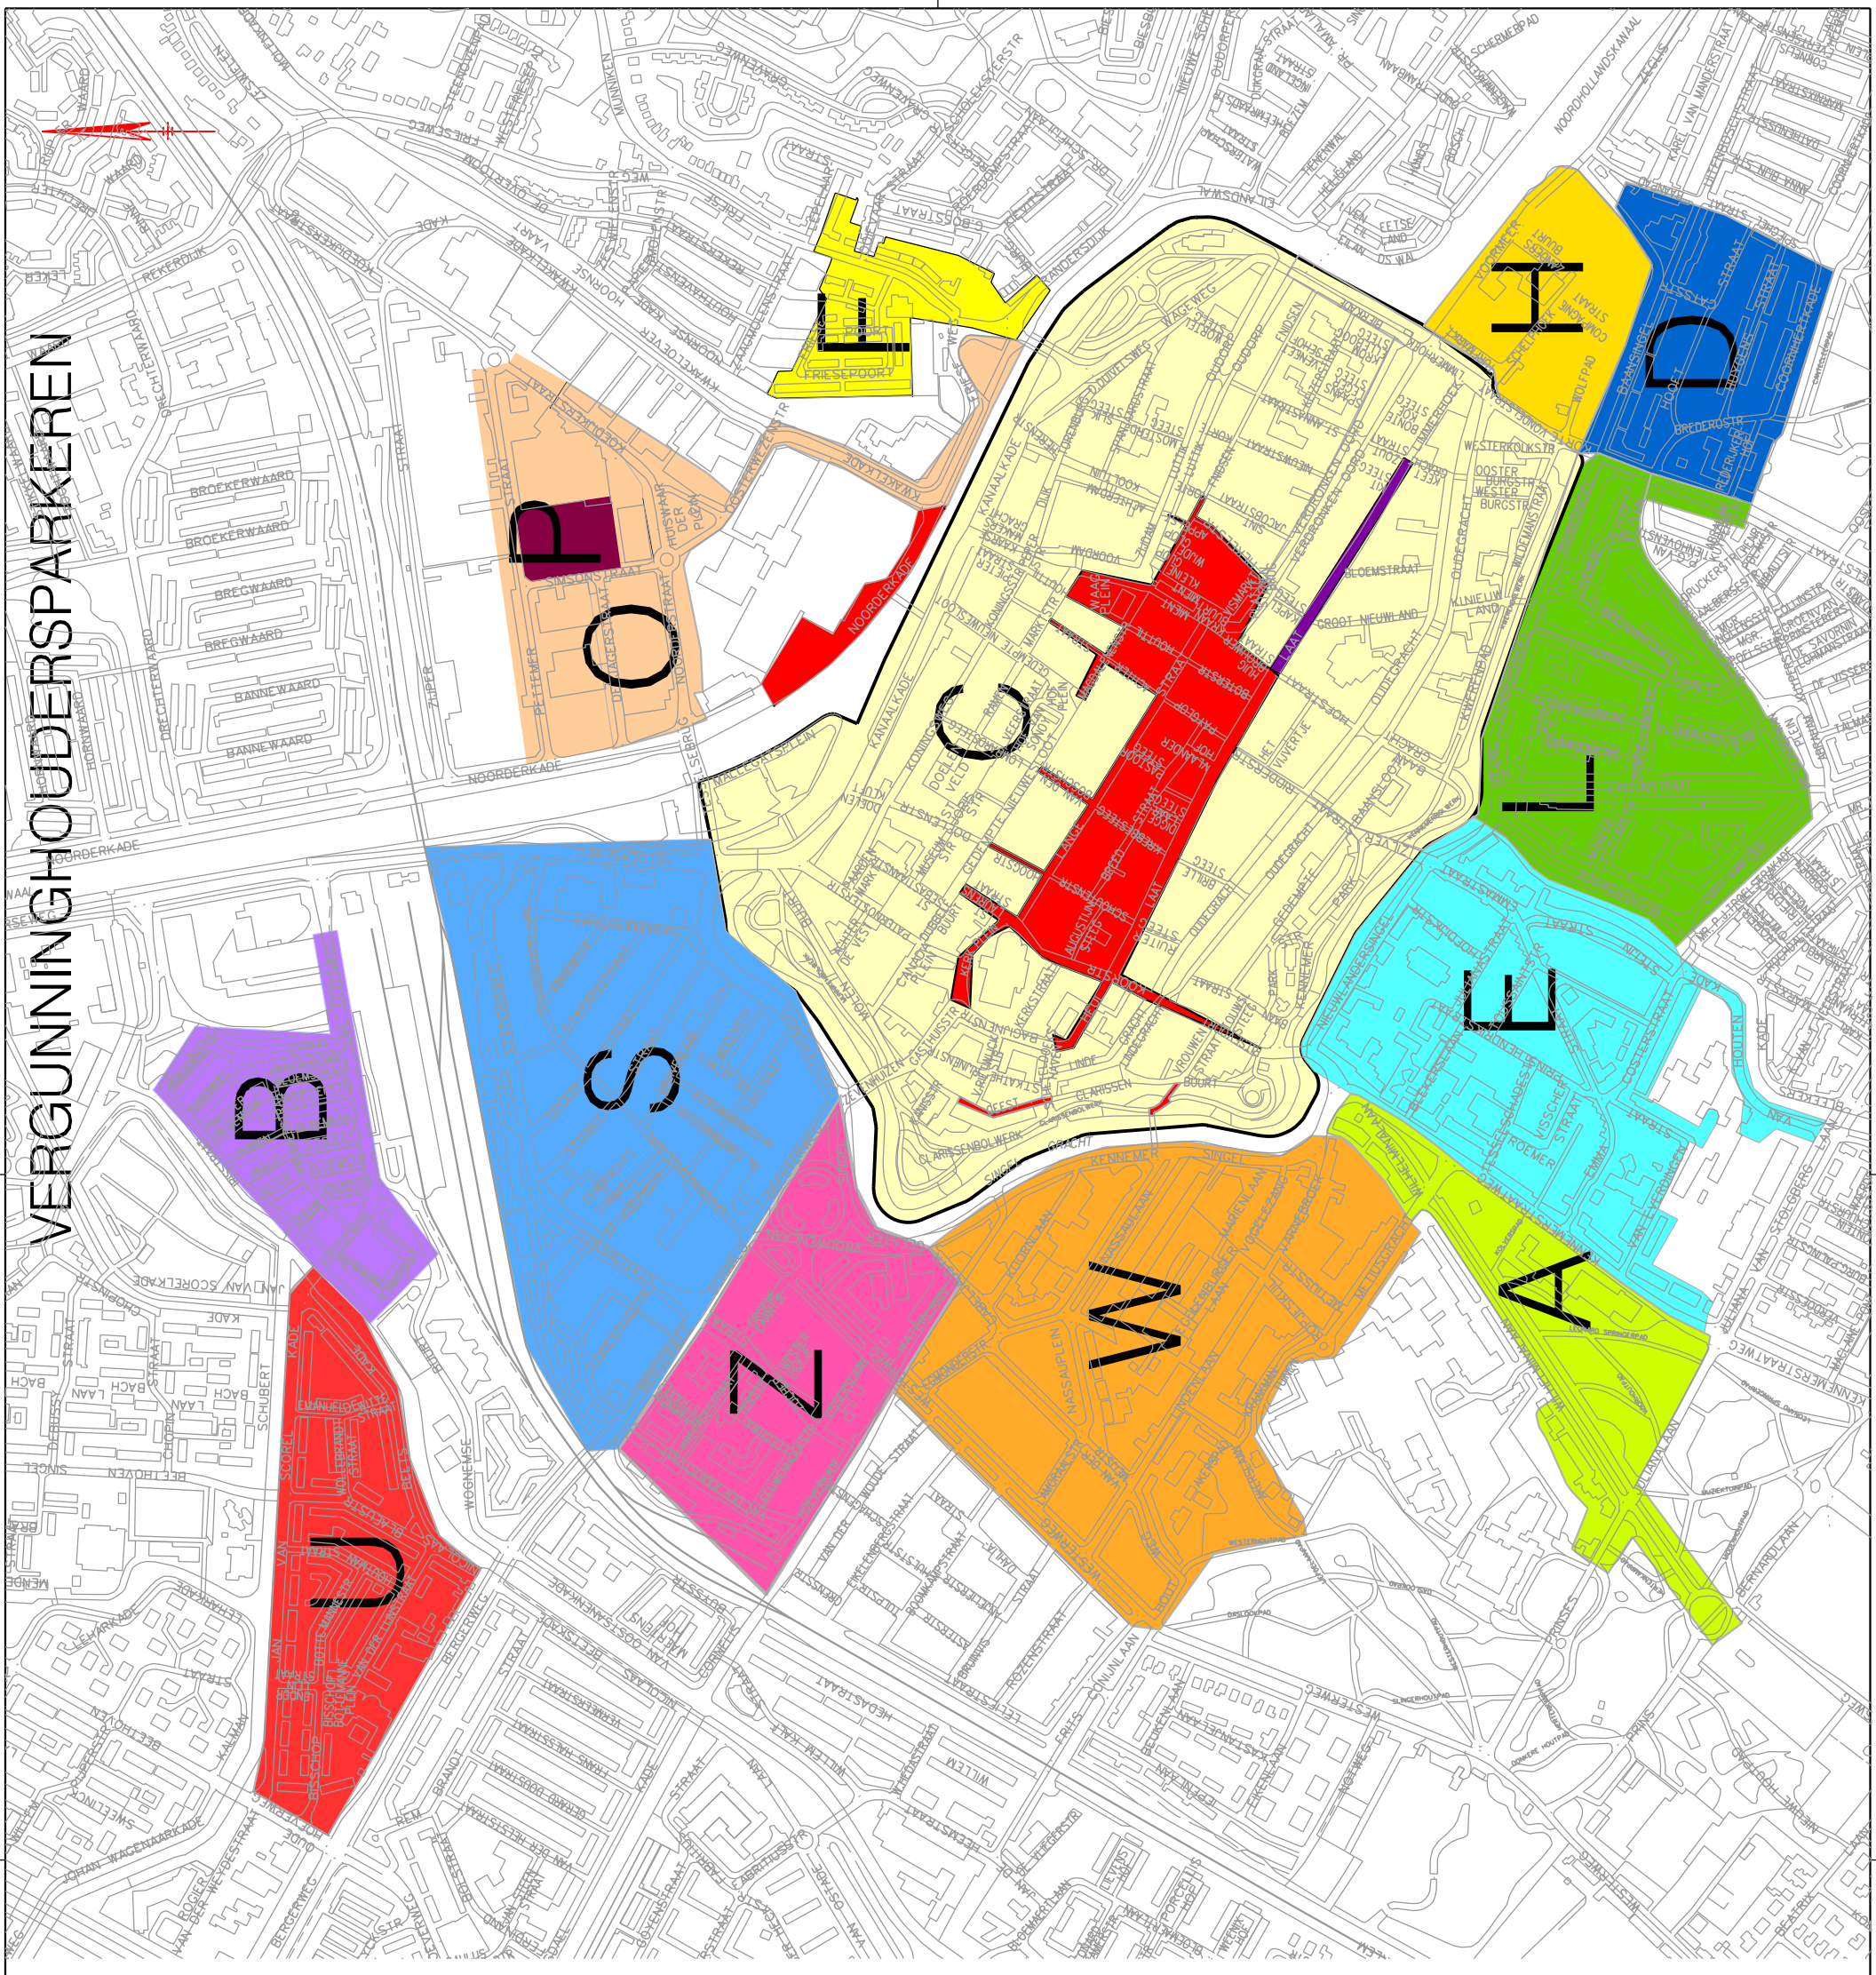

# VERGUNNINGHOUDERSPARKEREN

- A** ALKMAARDERHOUT
- B** BERGERHOF
- C** CENTRUM
- D** OVERDIE
- E** EMMAKWARTIER
- F** FRIESEPOORT
- H** SCHELPHOEK
- L** LYCEUMBUURT / LANDSTRATENKWARTIER
- O** OVERSTAD
- P** PARCADE
- S** SPOORBUURT
- U** BLAEUSTRAAKWARTIER
- W** WESTERHOUTKWARTIER
- Z** ZOCHERBUURT

bewoners mogen niet parkeren op de met deze kleur aangegeven weggedeelte (Laat ma-za van 10.00 - 18.00 uur  
 autovrij/voetgangersgebied m.u.v. bevoorradingslijden

kaart behorende bij art. 2 van de parkeerverordening vastgesteld bij raadsbesluit van 2 december 2010